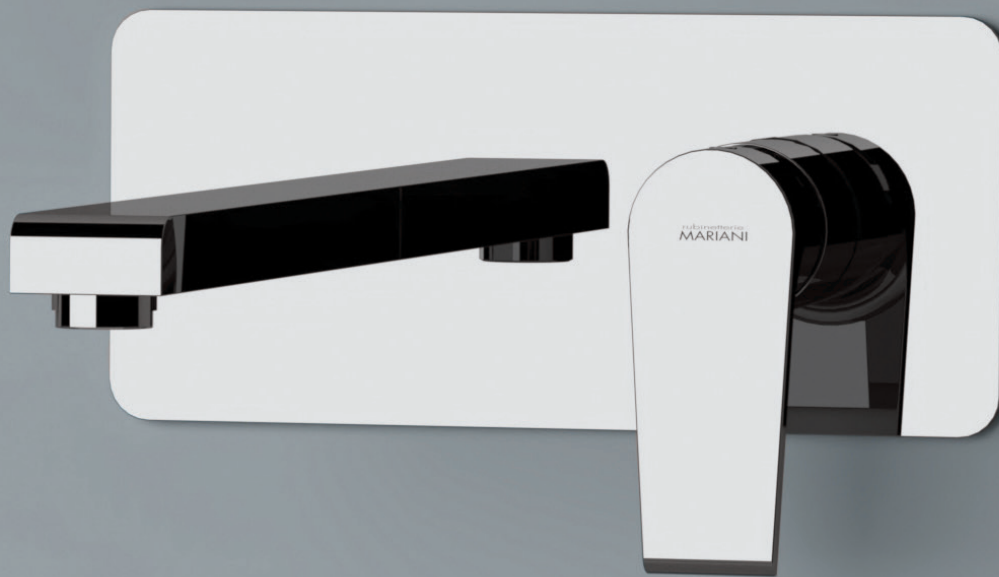

### MONOC. LAVELLO CANNA PIEGHEVOLE SOTTOFINESTRA ARTIC

272-C568

**Materiale** Ottone  
**Finiture** Cromo  
**Specifiche** Dotato di cartuccia a dischi ceramici. Adatto per sottofinestra

272-C568 Cromo

- MONOCOMANDO LAVABO AD INCASSO ARTIC