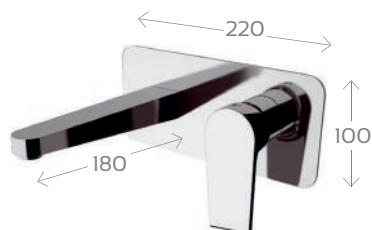

272-C512	Cromo	●
272-C512-B0	Bianco Opaco	○
272-C512-N0	Nero Opaco	●
272-C512-NS	Nichel Spazzolato	●

MONOCOMANDO LAVABO MEDIO ARTIC 272-C513

Materiale Ottone
Finiture 4 disponibili
Specifiche Dotato di cartuccia a dischi ceramici, corredato di aeratore a risparmio idrico ed energetico fino al 70%. Con scarico.